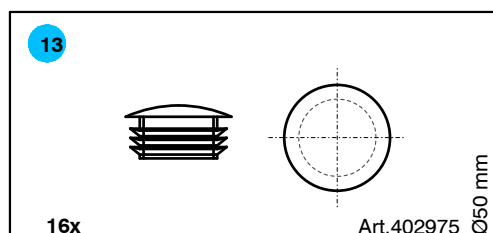

Sacchetto di ferramenta
Beschlagsack

Art. 403601