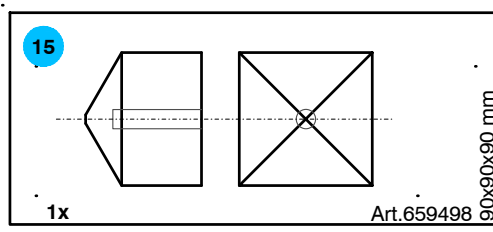

Sacchetto di ferramenta
Beschlagsack

Art. 403601