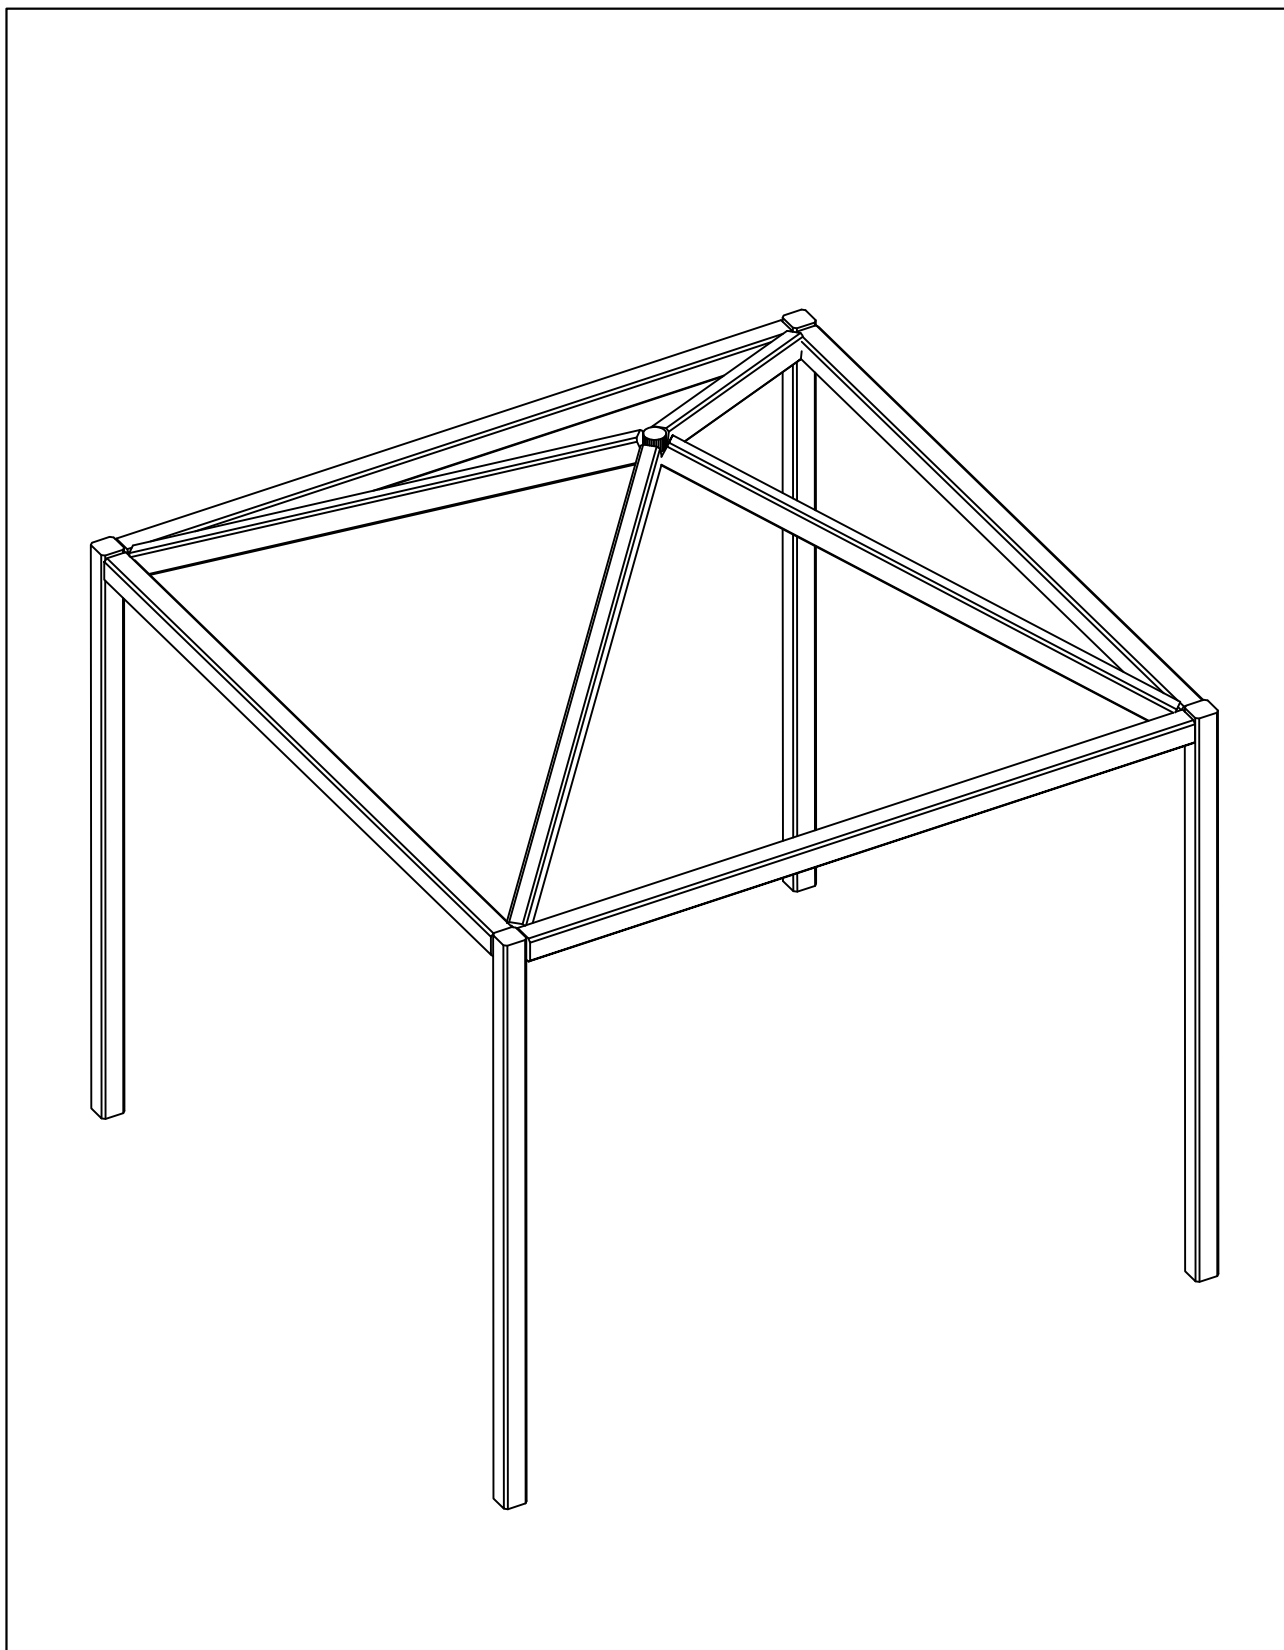

Disegno d'insieme generale

Montageanleitung / General assembly drawing / Fiche d'assemblage

Art. 620003 Gazebo quadrato

Sacchetto di ferramenta
Beschlagsack

Art. 403601

Ⓛ - La Pircher Oberland S.p.A. si riserva di apportare modifiche tecniche ed estetiche atte a migliorare i prodotti in qualsiasi momento e senza alcun preavviso. Attenzione: l'azienda non si assume alcuna responsabilità per montaggi eseguiti in maniera non conforme alle istruzioni allegate e per utilizzi non corretti dei prodotti. Per tutte le verifiche urbanistiche, statiche e di sicurezza è comunque richiesto l'intervento di un professionista di fiducia.