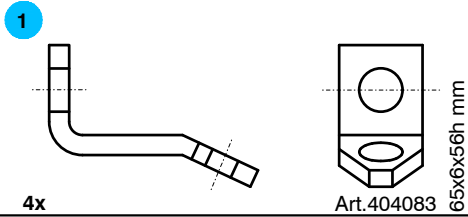

Sacchetto di ferramenta
Beschlagsack

Art. 403601