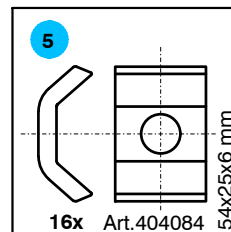

Sacchetto di ferramenta
Beschlagsack

Art. 403601