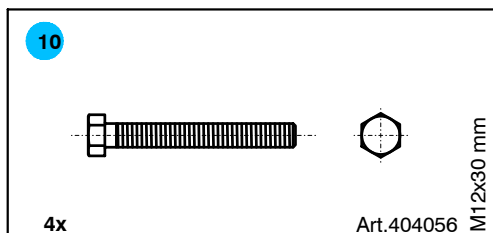

Sacchetto di ferramenta
Beschlagsack

Art. 403601