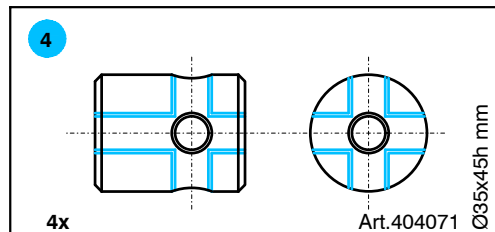

Sacchetto di ferramenta
Beschlagsack

Art. 403601