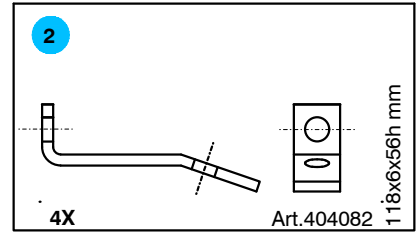

Sacchetto di ferramenta
Beschlagsack

Art. 403601