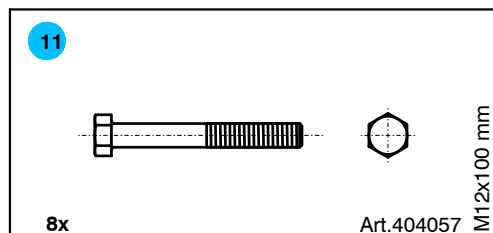

Sacchetto di ferramenta
Beschlagsack

Art. 403601