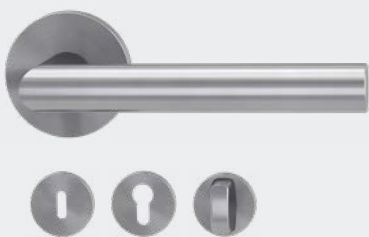

Dabei muss das Design der Türen für ihre Funktionalität nicht zurückstecken.

Premiendetails, wie dreiteilige Bänder in Edelstahloptik, verstärkte Bandtaschen, ein weißes Schließblech und ein Magnetschloss sind in der Kollektion bereits Standard. Die hochwertige Oberfläche verfügt über einen mehrschichtigen Lackaufbau inkl. lackiertem Türfalz.

Pure Lines Barcelona
ab **299,-**

PREMIUM DETAILAUSSTATTUNG

Komfortables und sanftes Schließen durch Magnetschloss.

Weißes Schließblech als puristische optische Ergänzung zu den weißen Zargen.

Verstärkte Stahlbandtaschen sorgen für höhere Tragkraft.

3-teilige Bänder in Edelstahloptik, passend zu den Beschlägen.

TÜRDRÜCKER GENUA BASIC

Türgriffe sollen vor allem eins können: funktionstüchtig sein. Dass sie dabei auch schick sein können beweist unser Modell Genua. Die klare Form passt perfekt in Deine moderne Wohnung. Zu geraden Linien, scharfen Kanten, zu puristischer Einrichtung und Industrial-Look.