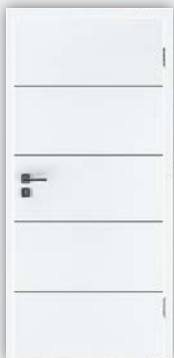

Dabei muss das Design der Türen für ihre Funktionalität nicht zurückstecken.

Premiendetails, wie dreiteilige Bänder in Edelstahloptik, verstärkte Bandtaschen, ein weißes Schließblech und ein Magnetschloss sind in der Kollektion bereits Standard. Die hochwertige Oberfläche verfügt über einen mehrschichtigen Lackaufbau inkl. lackiertem Türfalz.

Viele Standard-
Innentüren
kurzfristig
verfügbar!

PREMIUM in Design und Funktion

Pure Lines Innentüren von WUNDERWERK est. 1964

BARCELONA

4 Linien weiss
(horizontal)

SANTA CRUZ

Linien weiss

TOLEDO

2 Linien weiss
(vertikal)

BURGOS

4 Linien schwarz
(horizontal)

SIERO

Linien schwarz

TORENT

2 Linien schwarz
(vertikal)

KLARE LINIENFÜHRUNG