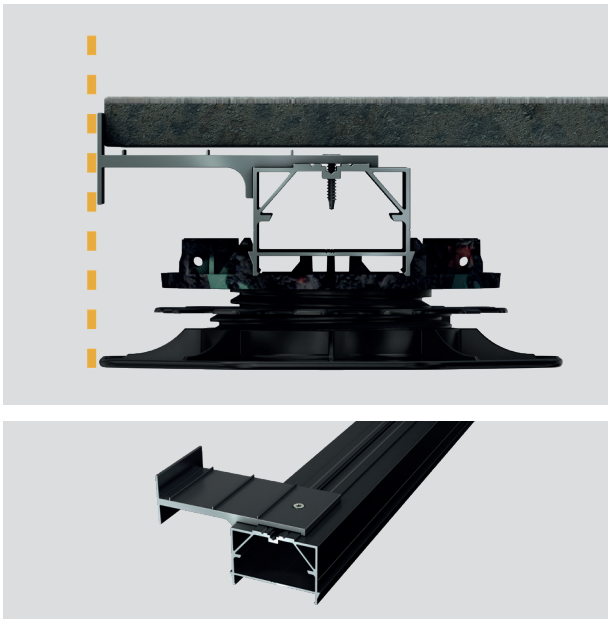

PRODUKT-DATENBLATT**S-Fix**

(für Schienen BIG- und TWIXT-Isostep)

Für die seitliche Fixierung von Platten auf dem Karle & Rubner Schienensystemen BIG- und TWIXT-Isostep wird der S-Fix eingesetzt. Er verhindert zudem die Kippbewegung der Platten bei Kantenbelastung. Der S-Fix hat die gleiche Tiefe wie der Terrassenlagerfuß, der daher beim Wandanschluss nicht eingekürzt werden muss.

Material:	Aluminium pulverbeschichtet RAL 9005 in Schwarz / Schnittkanten Alu blank
Maße:	122 x 60 mm (LxB), Materialstärke: 5 mm Abstand von UK-Schiene bis zur Außenkante des Eckfix: 6,3 cm
Lieferumfang:	S-Fix mit Bohrschrauben
Eigenschaften:	sorgt für die seitliche Fixierung von Platten an den Längsseiten der Terrasse, hat die gleiche Tiefe wie der Terrassenlagerfuß und ermöglicht dadurch den Wandanschluss ohne Einkürzen des Lagerfußes, kann mit den Schienensystemen BIG-Isostep und TWIXT-Isostep verbaut werden

Allgemeiner Hinweis:

- Neben der Fixierung an den Längsseiten mit dem S-Fix dient der Eck-Fix an den Außenecken der Terrasse für die seitliche Stabilität des Terrassendecks.

Weitere Informationen finden Sie unter www.karle-rubner.de

Kompatibel mit:

Art.-Nr.	Bezeichnung	Abmessung	Einheit	Menge / Karton	EAN	Gewicht	Zolltarifnummer
9100	Aluminium-Unterkonstruktion TWIXT-Isostep mit Schraubkanal schwarz	64x30x4000 mm	Stück	64	4012271091003	4,836	76042100
9102	Aluminium-Unterkonstruktion TWIXT-Isostep mit Schraubkanal schwarz	64x30x1900 mm	Stück	64	4012271091027	2,3	76042100
9101	Aluminium-Unterkonstruktion BIG-Isostep mit Schraubkanal schwarz	64x45x4000 mm	Stück	64	4012271091010	5,928	76042100
9103	Aluminium-Unterkonstruktion MEGA-Isostep mit Schraubkanal schwarz	64x95x4000 mm	Stück	64	4012271091034	12,67	76042100