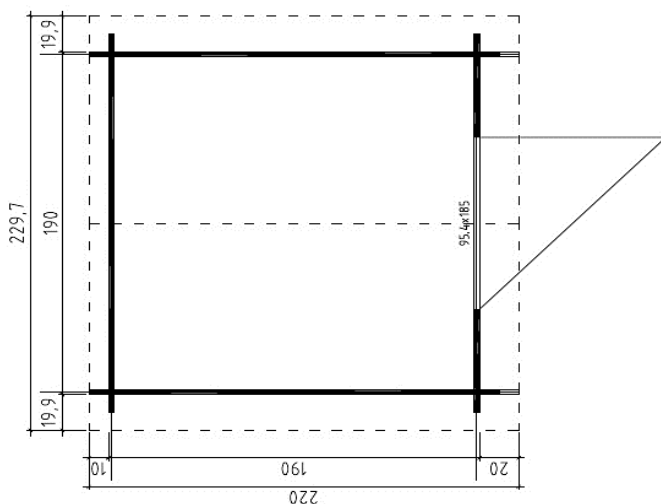

881461 VISBY

190x190

28
mm

1

3

★ ★ ★
GUARANTEE

5

YEARS

DIMENSIONEN

Grundfläche	3,40 m ²
Dachfläche	2.29 x 2.20 m
Rauminhalt	≈ 7,07 m ³
Seitenwandhöhe	≈ 1.94 m
Fristhöhe	≈ 2.22 m
Fordach	≈ 20 cm

TÜR (SGA*)

1 Einzeltür	95,4 x 185.0 cm
-------------	-----------------

PACKAGING: 1 PALLET

≈ 266 x 118 x 42 cm
≈ 325 kg

DACH UND FUSSBODEN

Dachbretter	15 mm
Fussbodenbretter	15 mm
Dachfläche	5,28 m ²
Dachneigung	≈ 16,8°

Dach und Schindeln optional erhältlich

Mr.
GARDENER