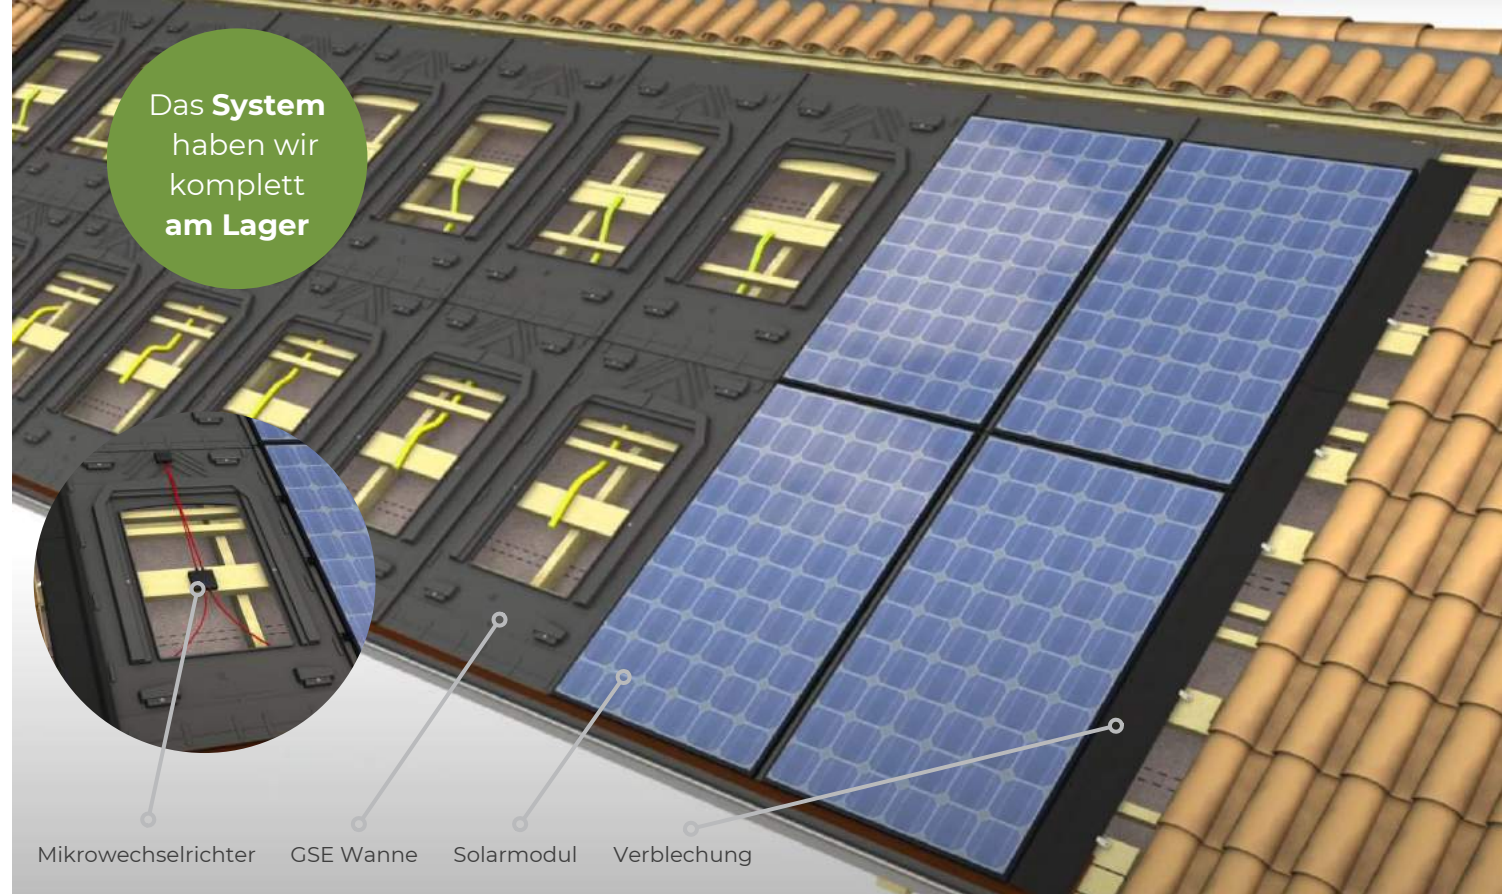

Mikrowechselrichter GSE Wanne Solarmodul Verblechung

IQ BATTERIEN

Speichern auf sichere Weise die von Mikrowechselrichtern erzeugte Energie. Die Batterien nutzen die LiFePo-Technologie für mehr Sicherheit