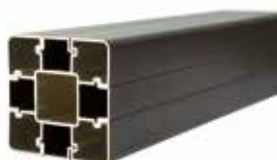

Optional mit Glaseinsatz

ab **34.^{90*}**

Stabilisierungsleiste

WPC Steckzäune neigen dazu, bei starker Sonnenbestrahlung einen leichten Bauch in Richtung der Sonne zu bilden. Dieser Effekt lässt sich mit den optionalen Stabilisierungsleisten deutlich reduzieren. (4 Stück pro Set)

Set **17.⁵⁰**

FUN-Deck Pfosten zum Einbetonieren

Der 8x8x250 cm Pfosten wird direkt einbetoniert. 4 variable Alueinsatzleisten (Länge 190 cm) sorgen für Eignung als Anfangs-, End-, Mittel- und Eckpfosten. Inkl. Pfostenkappe

Stück **72.⁰⁰**

FUN-Deck Pfosten zum Aufschrauben

Der 8x8x190 cm Pfosten wird auf beiliegendem Aufschraubanker montiert. 4 variable Alueinsatzleisten (Länge 190 cm) sorgen für Eignung als Anfangs-, End-, Mittel- und Eckpfosten. Inkl. Pfostenkappe